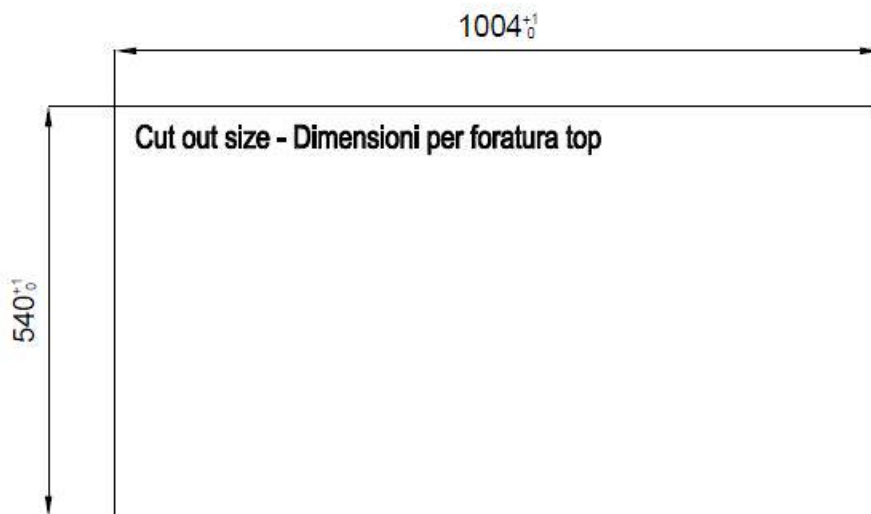

Lavello MILANO cod. 1017/050

FT

FTS