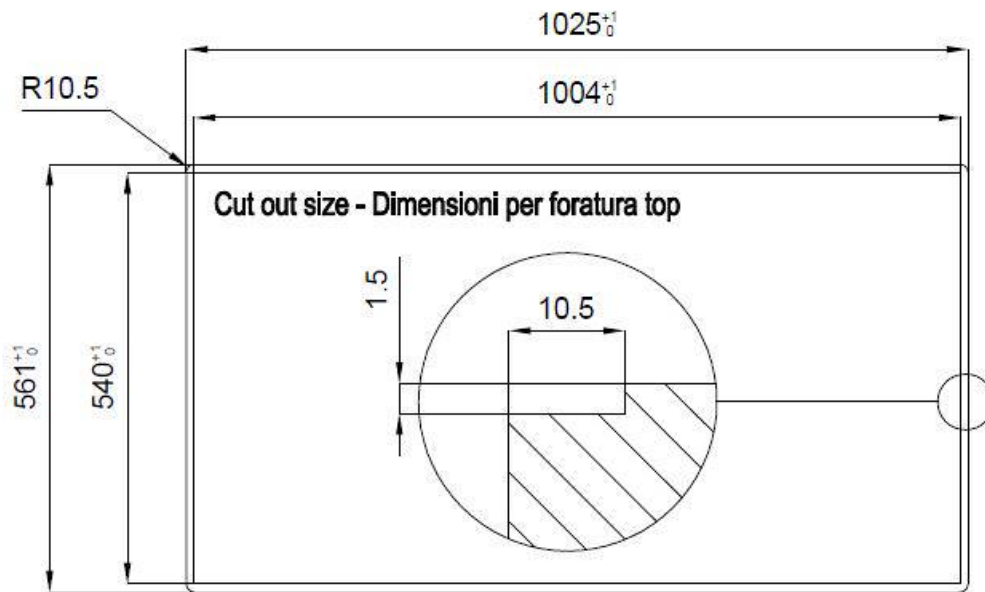

Lavello MILANO cod. 1017/050

FT