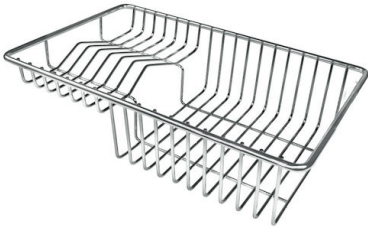

Numero vasche

1 vasca

Piletta

Piletta con comando automatico SPACE MILANO - 3,5"

DATI TECNICI

Milano Optional accessories / Accessori opzionali

The "rails" system makes it possible to use a combination of numerous accessories. Grids, chopping boards, utensils' ranging system, bowls and containers of different dimensions can be alternated in the workspace with a simple gesture, and can easily be stacked, in order to be on hand at all times.

Milano Level 3

Compatible accessories/Accessori compatibili:

8100 600

Lavello MILANO cod. 1017/050

FT

FTS

GALLERIA FOTOGRAFICA

IN DOTAZIONE

Piletta automatica Space Milano
8407 115

ACCESSORI OPZIONALI

Cestello portapiatti inox

8100 303

* solo in abbinamento con l'accessorio
8644 101

Griglia Black

8100 600

Tagliere legno noce